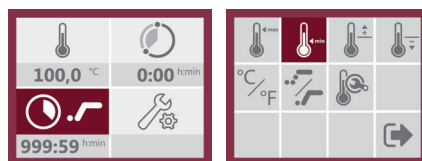

### Принадлежности для всех моделей

- Подставка для различных сосудов
- Средство для защиты водяных бань ProAquaTop
- Перфорированная крышка с термостойкими кольцами
- Настраиваемый регулятор уровня воды

### Дополнительные функции - проверенные технические решения

- Большой цветной графический интерфейс пользователя
- Три специальные функции таймера
- Базовое оснащение с крышкой из нержавеющей стали и встроенным сливным краном

### Новый регулятор предлагает множество дополнительных функций и усовершенствований:

- Большой контрастный цветной TFT-дисплей
- Управление в режиме меню
- Расширенные оптические и звуковые сигналы тревоги для большей безопасности
- Регулировка температуры в зависимости от процесса
- Индикация температуры в °C или °F