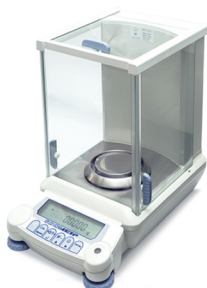

Госметр ВЛА-С и ВЛА-С-О

Оснащены системой взвешивания, созданной по принципу электромагнитной компенсации, в основе которой лежит монолитная ячейка следующего поколения.

Модельный ряд:

Модель	НПВ	Дискретность	Калибровка
ВЛ-120С	120	0.0001	самокалибровка
ВЛ-220С	220	0.0001	самокалибровка
ВЛ-320С	320	0.0001	самокалибровка