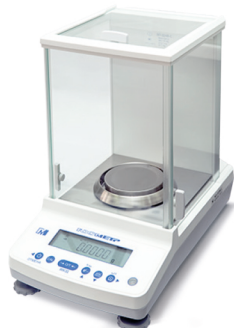

Госметр ВЛА-С и ВЛА-С-О

Оснащены системой взвешивания, созданной по принципу электромагнитной компенсации, в основе которой лежит монолитная ячейка следующего поколения.

Модельный ряд:

Модель	НПВ	Дискретность	Калибровка
ВЛ-120С	120	0.0001	самокалибровка
ВЛ-220С	220	0.0001	самокалибровка
ВЛ-320С	320	0.0001	самокалибровка

Госметр ВЛА-С и ВЛА-С-О

Призваны заменить предыдущее устаревшее поколение весов (ВЛ-120 и ВЛ-210), разработка которого осуществлялась в первой половине прошлого десятилетия.

Модельный ряд:

Модель	НПВ	Дискретность	Калибровка
ВЛ-64	62	0.0001	внешняя
ВЛ-84В	82	0.0001	внутренняя
ВЛ-84В-С	82	0.0001	самокалибровка
ВЛ-124	120	0.0001	внешняя
ВЛ-124В	120	0.0001	внутренняя
ВЛ-124В-С	120	0.0001	самокалибровка
ВЛ-224	220	0.0001	внешняя
ВЛ-224В	220	0.0001	внутренняя
ВЛ-224В-С	220	0.0001	самокалибровка
ВЛ-324	320	0.0001	внешняя
ВЛ-324В	320	0.0001	внутренняя
ВЛ-324В-С	320	0.0001	самокалибровка